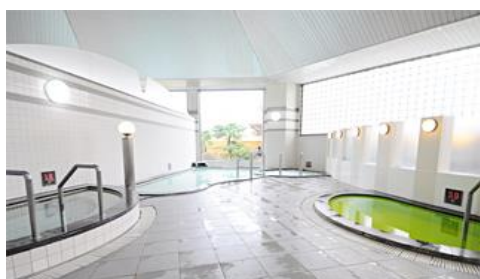

●ふるさと納税 12万円以上 次の記念品からお選びください。

①ホテル森夢 特別ご宿泊優待券(4名様)

当村にご来村いただき、ホテル森夢でのんびりお過ごしただけいたら幸いです。